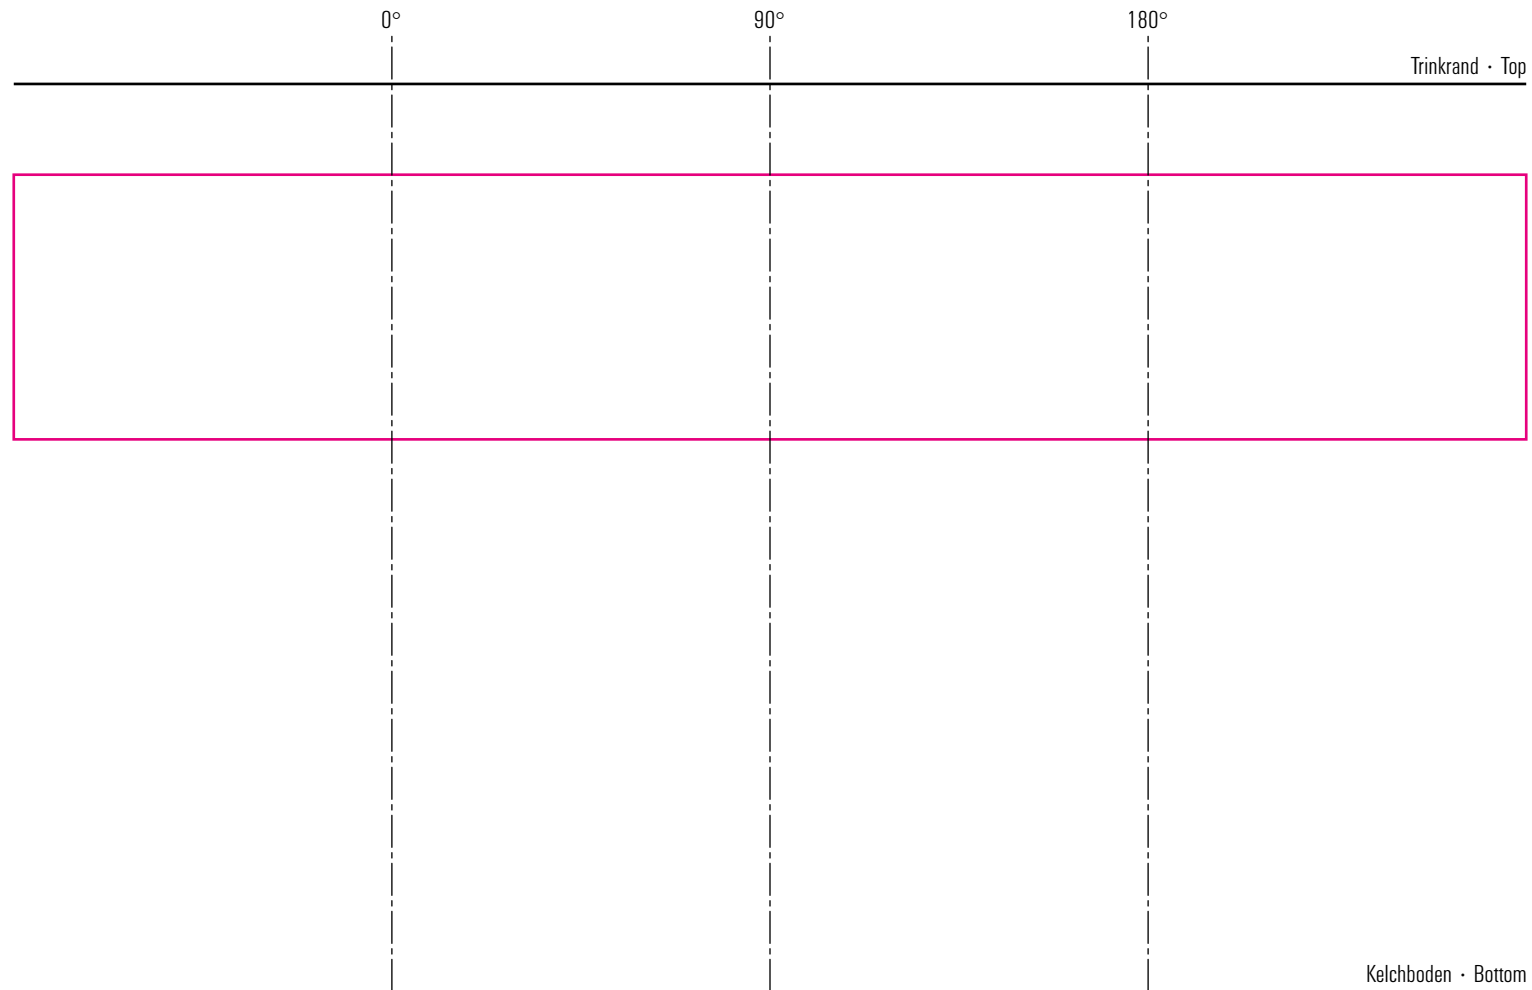

27-09-17

max. Druckfläche: Länge 200 mm, Höhe 35 mm
max. printing area: length 200 mm, height 35 mm